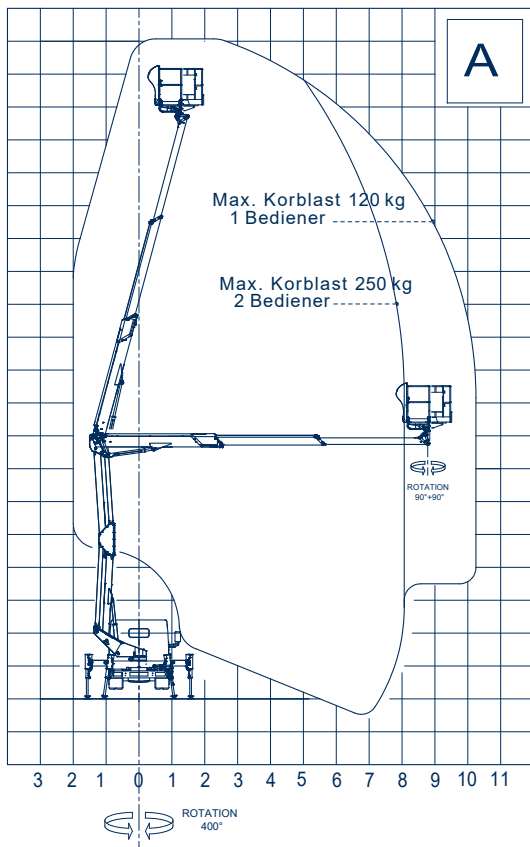

Einseitig abgestützt

Alle Angaben freibleibend, Eingabe-Übermittlungsfehler und Irrtümer vorbehalten.

Im Altenschemel 4, 67435 Neustadt
Tel. 06327-9 99 99 80 / Fax 06327-9 99 99 90

www.oilsteel.de