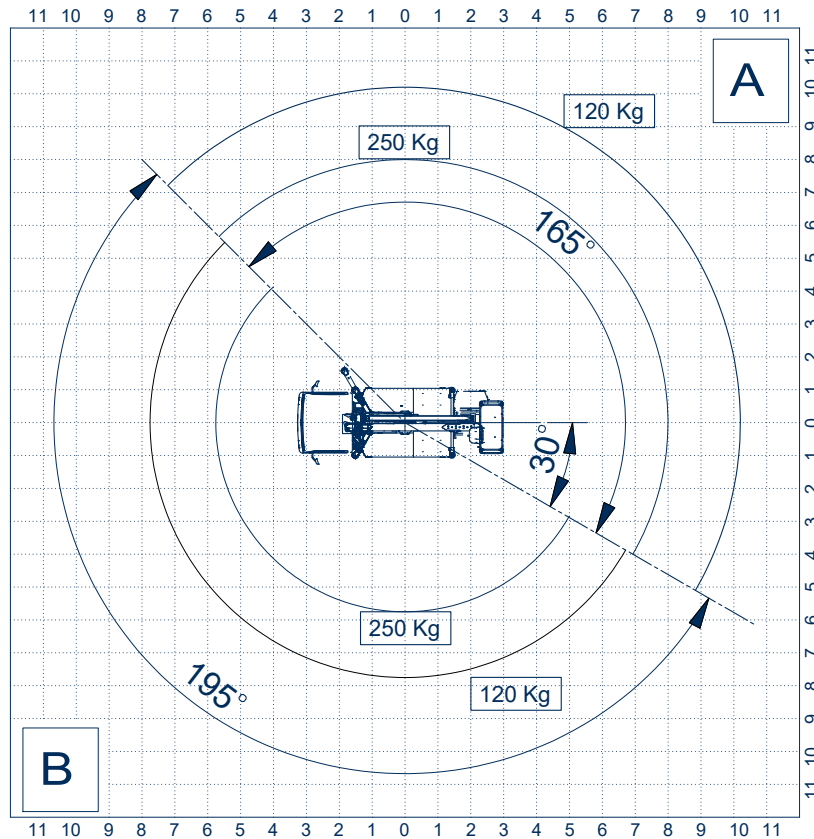

Einseitig abgestützt

Alle Angaben freibleibend, Eingabe-Übermittlungsfehler und Irrtümer vorbehalten.

Im Altenschemel 4, 67435 Neustadt
Tel. 06327-9 99 99 80 / Fax 06327-9 99 99 90

www.oilsteel.de