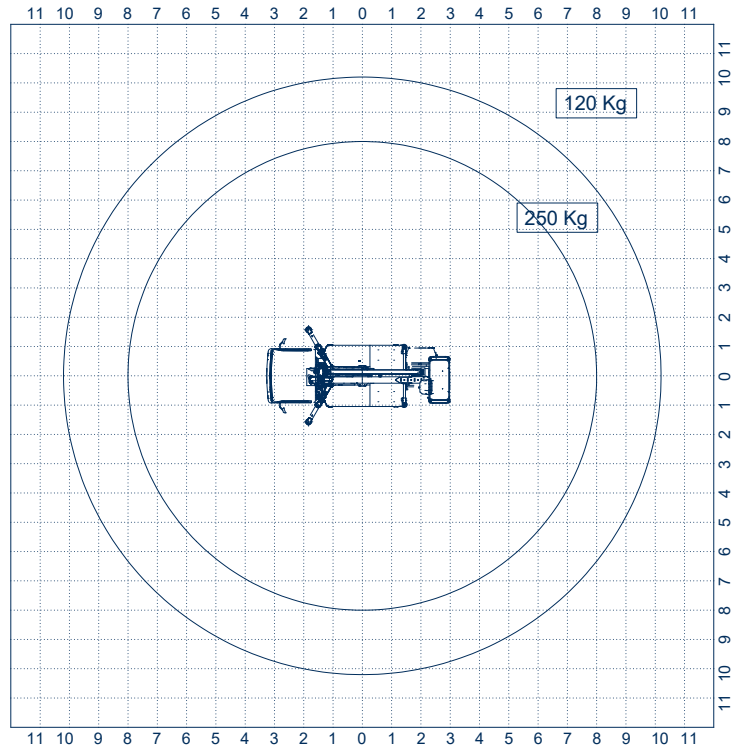

Breit abgestützt

A