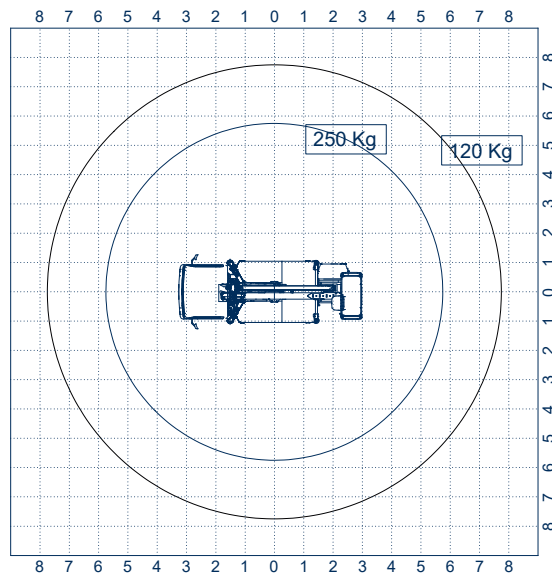

Schmal abgestützt

B

Alle Angaben freibleibend, Eingabe- Übermittlungsfehler und Irrtümer vorbehalten.

Im Altenschemel 4, 67435 Neustadt
Tel. 06327-9 99 99 80 / Fax 06327-9 99 99 90

www.oilsteel.de