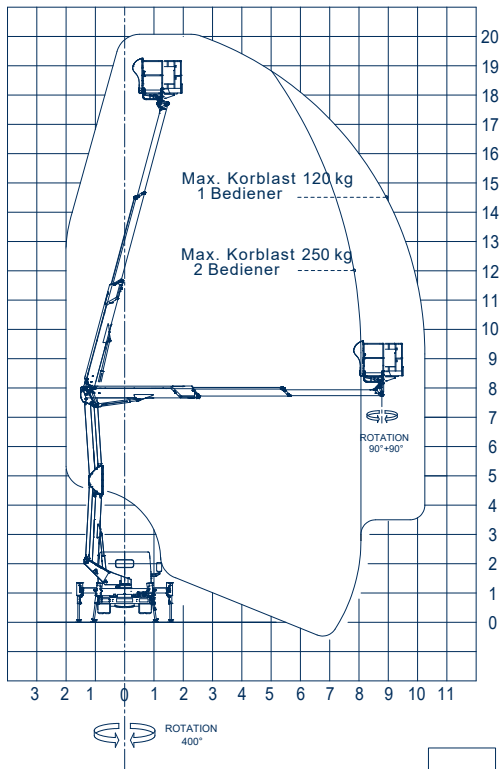

Breit abgestützt

A