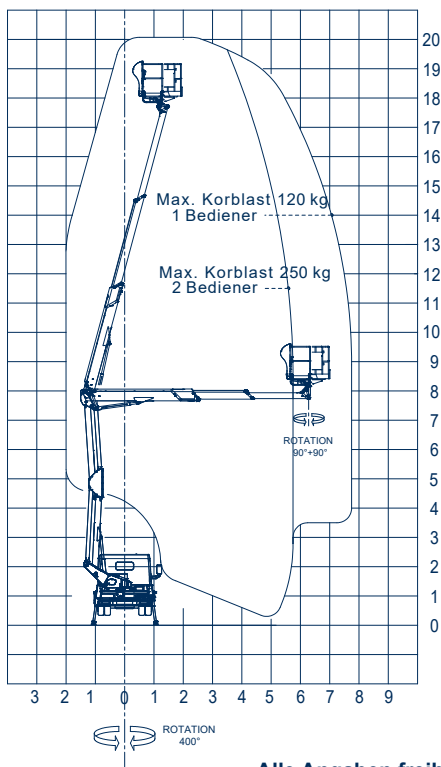

Schmal abgestützt

B

Alle Angaben freibleibend, Eingabe- Übermittlungsfehler und Irrtümer vorbehalten.

Im Altenschemel 4, 67435 Neustadt
Tel. 06327-9 99 99 80 / Fax 06327-9 99 99 90

www.oilsteel.de