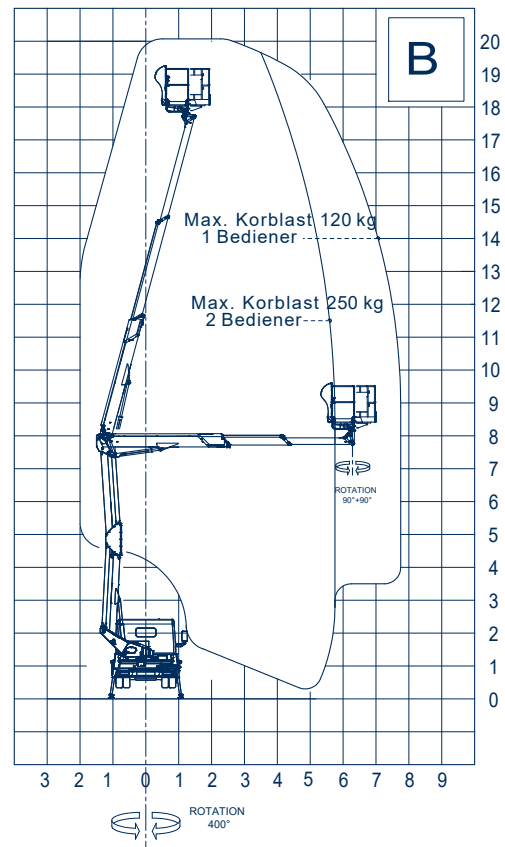

Einseitig abgestützt

Alle Angaben freibleibend, Eingabe-Übermittlungsfehler und Irrtümer vorbehalten.

Im Altenschemel 4, 67435 Neustadt
Tel. 06327-9 99 99 80 / Fax 06327-9 99 99 90

www.oilsteel.de