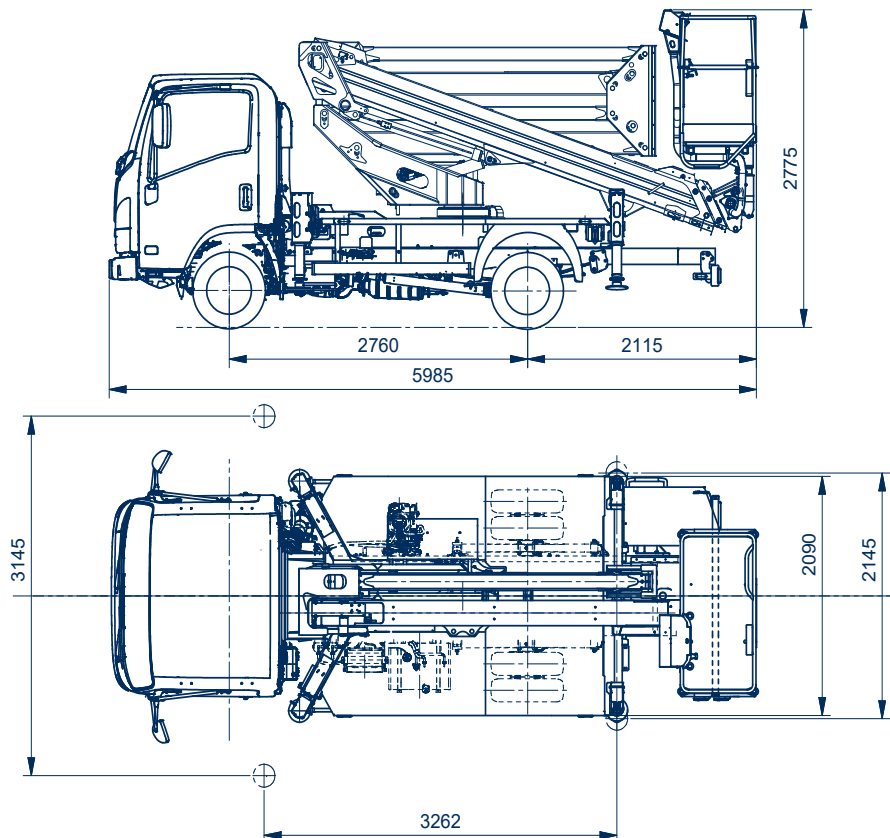

Snake 2010 HE Plus auf Isuzu Gelenkteleskopbühne auf LKW

Arbeitshöhe:	20,00 m
Standhöhe:	18,00 m
Seitliche Reichweite:	10,20 m
Gesamtlänge:	5,96 m
Gesamthöhe:	2,78 m
Gesamtbreite:	2,10 m
Tragfähigkeit Plattform:	250 kg
zul. Gesamtgewicht:	3500 kg
Arbeitskorb (lxbxh):	1400 x 700 x 1100 mm
Schwenkbereich:	400°
Korbdrehung:	+ /- 90°
Abstützung:	hinten: 2,15 m
	vorne: 2,25 - 3,15 m
Sonstiges:	- H-Abstützung , vers. Abstützvarianten - Elektro-Hydraulisch