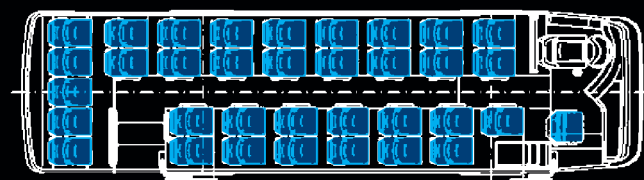

SOR LH 9,5 / LH 10,5 / LH 12

Dálkový autobus

Moderní, ekologický, vysokopodlažní autobus určený pro přepravu osob v dálkovém provozu. Nové technologie, vysoká kvalita, spolehlivost a ojedinělá konstrukční řešení technických celků jsou základem pro ekonomicky hospodárný provoz vozidla.

Široká variabilita provedení a možnost různorodé výbavy vozidla nabízí zákazníkům nejoptimálnější řešení jejich potřeb.

Parametry vozidel		LH 9,5	LH 10,5	LH 12	
Rozměry	Délka	9 630 mm	10 780 mm	11 820 mm	
	Rozvor náprav	4 450 mm	5 600 mm	6 180 mm	
Karoserie	Šířka	2 525 mm			
	Výška s klimatizací	3 275 mm			
	Počet dveří	2			
	Šířka předních dveří	800 mm			
	Šířka ostatních dveří	730 mm			
	Nástupní výška	325 mm			
	Výška podlahy	1 000 mm			
Hmotnost	Sedadla	Turistická, polohovatelná			
	Pohotovostní*	8 800 – 9 820 kg	9 300 – 9 950 kg	10 100 – 10 930 kg	
	Max. technicky přípustná	15 000 kg		16 500 kg	
Obsaditelnost	Seďících*	34 – 35	38 – 45	46 – 51	
Vlastnosti	Obrysový poloměr zatáčení	8,8 m	10,7 m	11,1 m	
	Nájezdový úhel přední / zadní	10° / 9°			
	Konstrukční rychlost	100 km/h			
	Motor	FPT Industrial, S.p.A. / NEF 6 / Euro VI			
Motor	Výkon	184 kW / 2 500 ot./min¹		210 kW / 2 500 ot./min¹	
	Krouticí moment	950 Nm / 1 400 ot./min¹		1 000 Nm / 1 250 ot./min¹	
	Zdvihový objem	6 728 cm³		6 728 cm³	
	Nádrže na kapaliny	Palivová nádrž	280 l		30 l
Převodovka	Ad Blue				
	Výrobce / Typ	ZF / 6S1010B0			
Retardér	Výrobce / Typ	Voith / 123 +			
Přední náprava	Výrobce / Typ	ZF / RL55EC			
Zadní náprava	Výrobce / Typ	Dana / Pei 4 100			
Kola	Disk / Pneumatika	7.50 x 19.5 / 285/70 R 19,5			
Brzdy	Výrobce / Typ	Knorr / SN 6			
EBS/ESC	Výrobce	Wabco			
Řízení	Výrobce / Typ	RBL / C 500V			
Nezávislé topení	Výrobce / Typ	Eberspächer / Hydronic L			
Elektroinstalace	Typ	Can Bus SAE 3			
Akumulátory	Výrobce / Kapacita	Varta / 170 Ah			
Klimatizace		Kompresorová			
Výbava na přání		Informační systém			

(* dle provedení)

LH 9,5

Váš partner pro dopravu