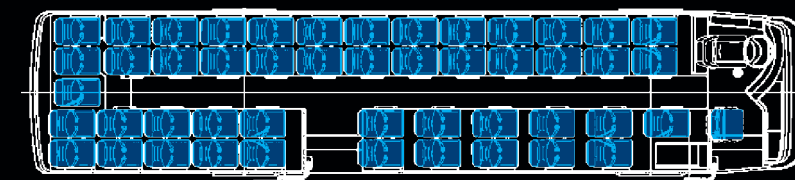

Široká variabilita provedení a možnost různorodé výbavy vozidla nabízí zákazníkům nejoptimálnější řešení jejich potřeb.

Parametry vozidel		LH 9,5	LH 10,5	LH 12
Rozměry	Délka	9 630 mm	10 780 mm	11 820 mm
	Rozvor náprav	4 450 mm	5 600 mm	6 180 mm
Karoserie	Šířka	2 525 mm		
	Výška s klimatizací	3 275 mm		
	Počet dveří	2		
	Šířka předních dveří	800 mm		
	Šířka ostatních dveří	730 mm		
	Nástupní výška	325 mm		
	Výška podlahy	1 000 mm		
Hmotnost	Sedadla	Turistická, polohovatelná		
	Pohotovostní*	8 800 – 9 820 kg	9 300 – 9 950 kg	10 100 – 10 930 kg
	Max. technicky přípustná	15 000 kg		16 500 kg
Obsaditelnost	Seďících*	34 – 35	38 – 45	46 – 51
Vlastnosti	Obrysový poloměr zatáčení	8,8 m	10,7 m	11,1 m
	Nájezdový úhel přední / zadní	10° / 9°		
	Konstrukční rychlost	100 km/h		
	Motor	FPT Industrial, S.p.A. / NEF 6 / Euro VI		
Motor	Výkon	184 kW / 2 500 ot./min ¹		210 kW / 2 500 ot./min ¹
	Krouticí moment	950 Nm / 1 400 ot./min ¹		1 000 Nm / 1 250 ot./min ¹
	Zdvihový objem	6 728 cm ³		6 728 cm ³
	Nádrže na kapaliny	Palivová nádrž	280 l	
Převodovka	Ad Blue			
	Výrobce / Typ	ZF / 6S1010B0		
Retardér	Výrobce / Typ	Voith / 123 +		
Přední náprava	Výrobce / Typ	ZF / RL55EC		
Zadní náprava	Výrobce / Typ	Dana / Pei 4 100		
Kola	Disk / Pneumatika	7.50 x 19.5 / 285/70 R 19,5		
Brzdy	Výrobce / Typ	Knorr / SN 6		
EBS/ESC	Výrobce	Wabco		
Řízení	Výrobce / Typ	RBL / C 500V		
Nezávislé topení	Výrobce / Typ	Eberspächer / Hydronic L		
Elektroinstalace	Typ	Can Bus SAE 3		
Akumulátory	Výrobce / Kapacita	Varta / 170 Ah		
Klimatizace		Kompresorová		
Výbava na přání		Informační systém		

(* dle provedení)

LH 9,5

LH 10,5

LH 12

Váš partner pro dopravu