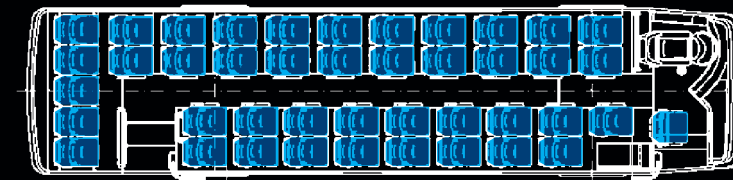

Široká variabilita provedení a možnost různorodé výbavy vozidla nabízí zákazníkům nejoptimálnější řešení jejich potřeb.

Parametry vozidel		LH 9,5	LH 10,5	LH 12
Rozměry	Délka	9 630 mm	10 780 mm	11 820 mm
	Rozvor náprav	4 450 mm	5 600 mm	6 180 mm
Karoserie	Šířka	2 525 mm		
	Výška s klimatizací	3 275 mm		
	Počet dveří	2		
	Šířka předních dveří	800 mm		
	Šířka ostatních dveří	730 mm		
	Nástupní výška	325 mm		
	Výška podlahy	1 000 mm		
Hmotnost	Sedadla	Turistická, polohovatelná		
	Pohotovostní*	8 800 – 9 820 kg	9 300 – 9 950 kg	10 100 – 10 930 kg
	Max. technicky přípustná	15 000 kg		16 500 kg
Obsaditelnost	Seďících*	34 – 35	38 – 45	46 – 51
Vlastnosti	Obrysový poloměr zatáčení	8,8 m	10,7 m	11,1 m
	Nájezdový úhel přední / zadní	10° / 9°		
	Konstrukční rychlost	100 km/h		
	Motor	FPT Industrial, S.p.A. / NEF 6 / Euro VI		
Motor	Výkon	184 kW / 2 500 ot./min ¹		210 kW / 2 500 ot./min ¹
	Krouticí moment	950 Nm / 1 400 ot./min ¹		1 000 Nm / 1 250 ot./min ¹
	Zdvihový objem	6 728 cm ³		6 728 cm ³
	Nádrže na kapaliny	Palivová nádrž	280 l	
Převodovka	Ad Blue			
	Výrobce / Typ	ZF / 6S1010B0		
Retardér	Výrobce / Typ	Voith / 123 +		
Přední náprava	Výrobce / Typ	ZF / RL55EC		
Zadní náprava	Výrobce / Typ	Dana / Pei 4 100		
Kola	Disk / Pneumatika	7.50 x 19.5 / 285/70 R 19,5		
Brzdy	Výrobce / Typ	Knorr / SN 6		
EBS/ESC	Výrobce	Wabco		
Řízení	Výrobce / Typ	RBL / C 500V		
Nezávislé topení	Výrobce / Typ	Eberspächer / Hydronic L		
Elektroinstalace	Typ	Can Bus SAE 3		
Akumulátory	Výrobce / Kapacita	Varta / 170 Ah		
Klimatizace		Kompresorová		
Výbava na přání		Informační systém		

(* dle provedení)

LH 9,5

LH 10,5

LH 12

Váš partner pro dopravu